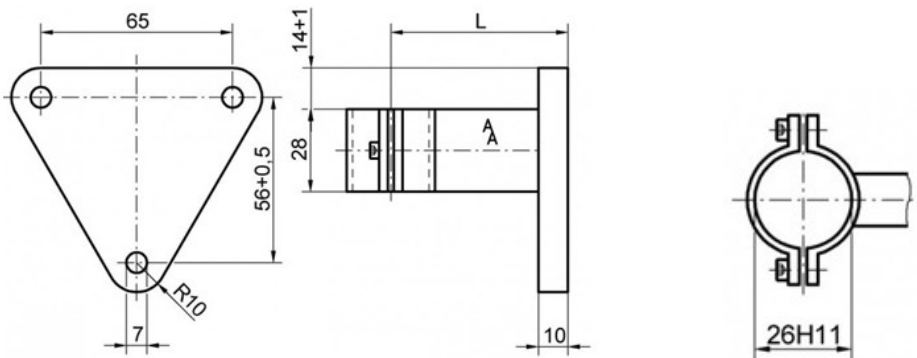

Support de montage - DIN16281

Support de montage pour montage mural ou tuyau

CARACTÉRISTIQUES TECHNIQUES

Référence	SMA-60	SMA-100	SMA-160
L (mm)	60	100	160
Matière	Aluminium		